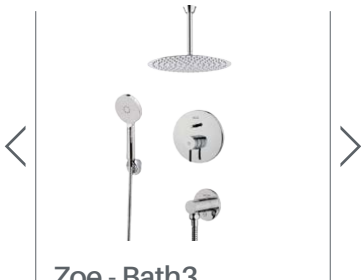

- دارای دستگیره و سردوش دستی
- پنل اصلی ریختگری شده بدون جای دایورتور
- صفحه آبریز ریختگری شده و آبریز فلزی
- صفحه آب بندی داخلی
- پایه نگهدارنده سردوش دستی

Zoe - Bath2

Code : 6136-13-222

- دارای دستگیره و سردوش دستی
- پنل اصلی ریختگری شده بدون جای دایورتور
- صفحه آبریز ریختگری شده و آبریز فلزی
- صفحه آب بندی داخلی
- پایه نگهدارنده سردوش دستی