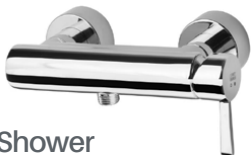

Bath

Code: 6125-13-115

- شیر حمام اهرمی
- کارتریج ۳۵ میلیمتری سرامیکی شرکت SEDAL
- آبفشان سیلیکونی Neoperl M24
- دایورتور از بالا
- آبدهی ۱۲ لیتر در دقیقه

Zeus Set

Shower

Code : 6125-14-101

- شیر توالت اهرمی
- کارتریج ۳۵ میلیمتری سرامیکی شرکت SEDAL
- آبفشان سیلیکونی Neoperl M24
- آبدهی ۱۲ لیتر در دقیقه