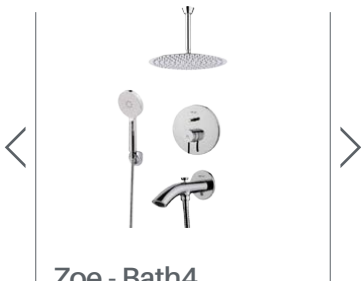

Zoe - Bath4

Code: 6136-13-354 (S30)

- دارای دستگیره و سردوش سقفی و دستی
- پنل اصلی ریختگری شده با جای دایورتور
- صفحه آب بندی داخلی
- سردوش سقفی استیل
- قابلیت نصب سردوش سقفی و دیواری
- صفحه آبریز ریختگری شده
- وان پرکن ریختگری شده به همراه دایورتور و آبفشان Neoperl-Cache
- پایه نگهدارنده سردوش دستی