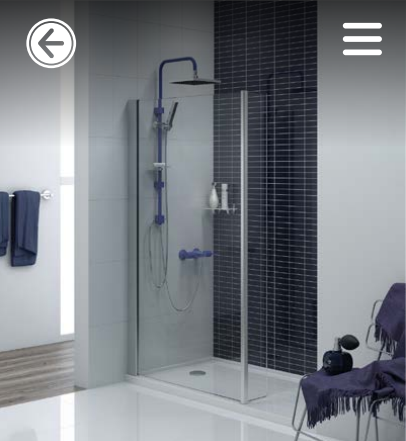

علم های یونیکا

KWC | Shower Slider

مشاهده

KWCIRAN E-Catalog
Ver 2021-3.0

Otana

Code : 6199-13-152

[More details](#)

Otana