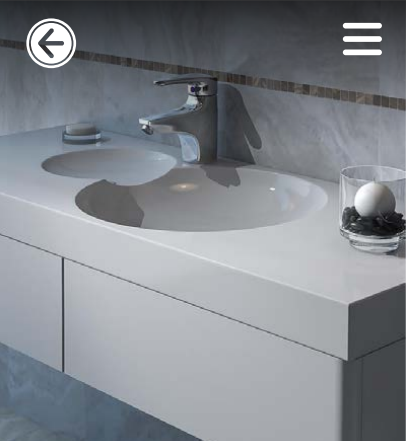

Shower

Code : 6114-14-101

- شیر توالت اهرمی
- کارت ریج ۴۰ میلیمتری سرامیکی
- آبفشان سیلیکونی Neoperl M24
- آبدهی ۱۲ لیتر در دقیقه

سری اکسمارت

KWC | Xmart Set

مشاهده

KWCIRAN E-Catalog
Ver 2021-3.0

Kitchen