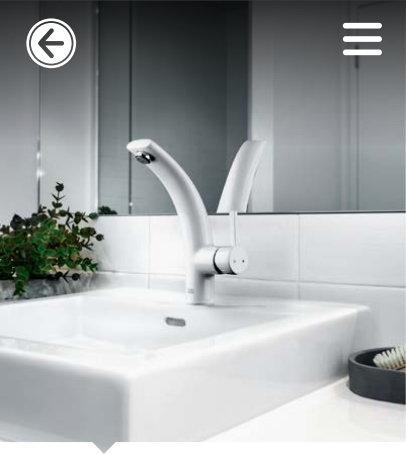

سری زئوس

KWC | Zeus Set

مشاهده