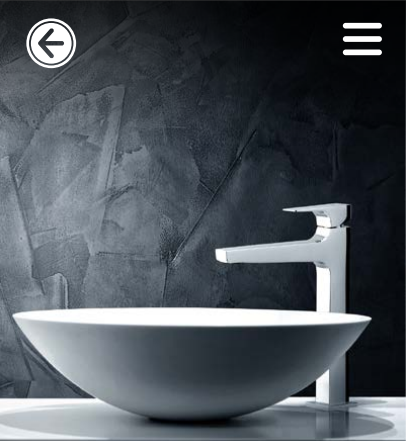

سری اراتو

KWC | Erato Set

مشاهده