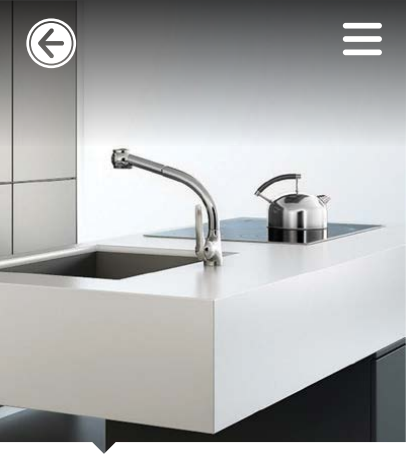

سری مارلینو

KWC | Marlino Set

مشاهده

KWCIRAN E-Catalog
Ver 2021-3.0