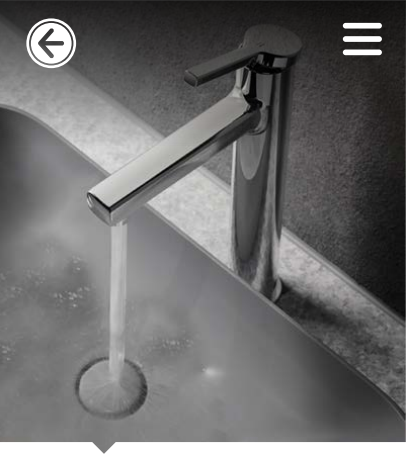

Classic Set

Shower

Code : 6143-14-101

PVD Color |

- شیر توالت اهرمی

- کارتریج ۲۵ میلیمتری سرامیکی شرکت KEROX

- آبفشان سیلیکونی Neoperl M24

- آبدهی ۱۲ لیتر در دقیقه