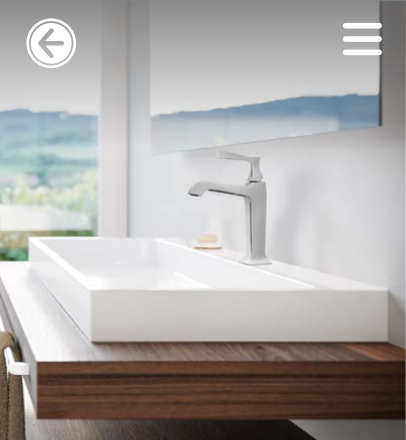

Shower

Code : 6142-14-105

PVD Color |

- شیر توالت اهرمی

- کارت ریج ۲۵ میلیمتری سرامیکی شرکت KEROX

- آبفشان سیلیکونی شرکت Neoperl

- آبدهی ۱۲ لیتر در دقیقه

سری کلاسیک