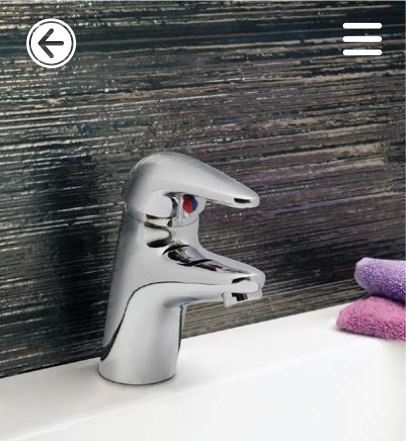

سری ملودا

Buy
Order

KWC | Meloda Set

مشاهده

KWCIRAN E-Catalog
Ver 2021-3.0