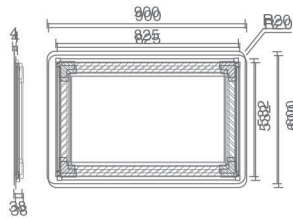

KWC MIRROR

پلیمرهای مورد استفاده در این آینه‌ها از جنس پلی کربنات (غیر آتش زا) و مطابق استاندارد های UL و همچنین چراغ LED مورد استفاده دارای بهترین کیفیت نوری و با ولتاژ 24VDC است.

این آینه‌ها با استفاده از دستگاه‌های لیزری ساخته شده و LOW IRON هستند که منجر به کیفیتی منحصر به فرد در این محصول می‌گردد.

برای پروژه‌ها ابعاد این آینه به صورت سفارشی، قابل تغییر است.

روشنایی ملایم، امکان کاهش و افزایش نور به دلخواه و نور ایده‌آل با کمترین میزان مصرف برق از مزایای این آینه هستند.

علاوه بر این، زاویه دید مناسب و روشنایی فرانت لایت، تمامی نقاط صورت را به وضوح نمایان می‌کند و مشکلات پوستی را هم نشان می‌دهد تا یک آرایش زیباتر و یا یک اصلاح صورت ایده‌آل تر داشته باشید.

روشنایی بکلایت این آینه‌ها، به عنوان یک روشنایی دکوراتیو مدرن، باعث ایجاد فضایی شیک و زیبا می‌گردد.

در نوع ضد بخار، نیاز به پاک کردن آینه در هنگام استفاده از آب گرم، نخواهید داشت.

این آینه با برق ۲۴ ولت کار میکند و لذا خطری برای استفاده در محیط سرویس بهداشتی ندارد.

دارای دیفیوزر جهت جلوگیری از خیرگی و آسیب به چشم.

جنس دفیوزر پلی کربنات برای جلوگیری از آتش سوزی.

لایه برداری آینه با استفاده از دستگاه لیزر.

عبور صحیح نور به آینه قابلیت آرایشی (کازمتیک) میدهد.

در صورت سفارش برای پروژه امکان ایجاد طرح روی آینه وجود دارد.